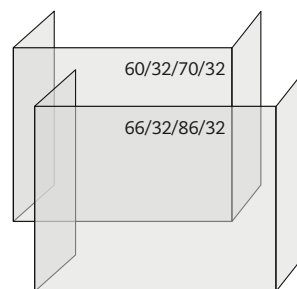

KOMINKI GAZOWE KWLINE

Kominki frontalne

Specyfikacja formatu drzwi: wysokość / szerokość w cm.

Kominki dwustronne

Specyfikacja formatu drzwi: wysokość / szerokość w cm.

Kominki narożne

Specyfikacja formatu drzwi: wysokość / szerokość przodu / szerokość boku w cm.

Wersja narożna lewa lub prawa.

3-stronne / półwyspy

43/105/38/105

43/105/38/45

43/45/38/105

43/75/38/75

43/75/38/36

43/36/38/75

Specyfikacja formatu drzwi: wysokość / szerokość boku / szerokość przodu / szerokość boku w cm.