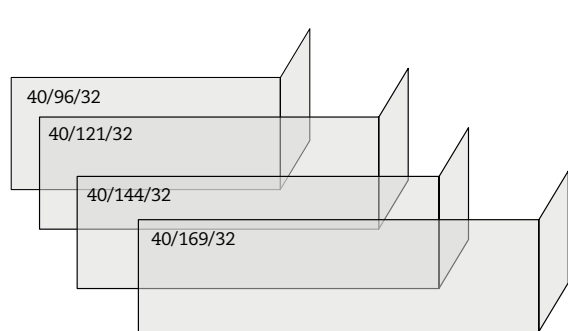

KOMINKI GAZOWE KWLINE

Kominki frontalne

Specyfikacja formatu drzwi: wysokość / szerokość w cm.

Kominki dwustronne

Specyfikacja formatu drzwi: wysokość / szerokość w cm.

Kominki narożne

Specyfikacja formatu drzwi: wysokość / szerokość przodu / szerokość boku w cm.

Wersja narożna lewa lub prawa.

3-stronne / półwyspy

43/105/38/105

43/105/38/45

43/45/38/105

43/75/38/75

43/75/38/36

43/36/38/75

Specyfikacja formatu drzwi: wysokość / szerokość boku / szerokość przodu / szerokość boku w cm.