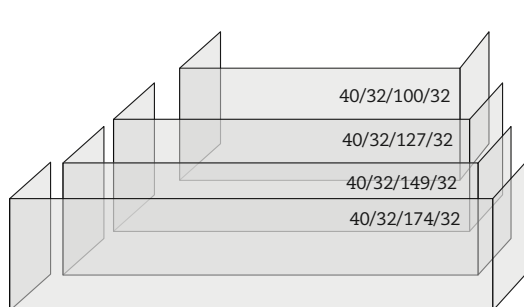

KOMINKI GAZOWE KWLINE

Kominki frontalne

Specyfikacja formatu drzwi: wysokość / szerokość w cm.

Kominki dwustronne

Specyfikacja formatu drzwi: wysokość / szerokość w cm.

Kominki narożne

Specyfikacja formatu drzwi: wysokość / szerokość przodu / szerokość boku w cm.

Wersja narożna lewa lub prawa.

3-stronne / półwyspy

43/105/38/105

43/105/38/45

43/45/38/105

43/75/38/75

43/75/38/36

43/36/38/75