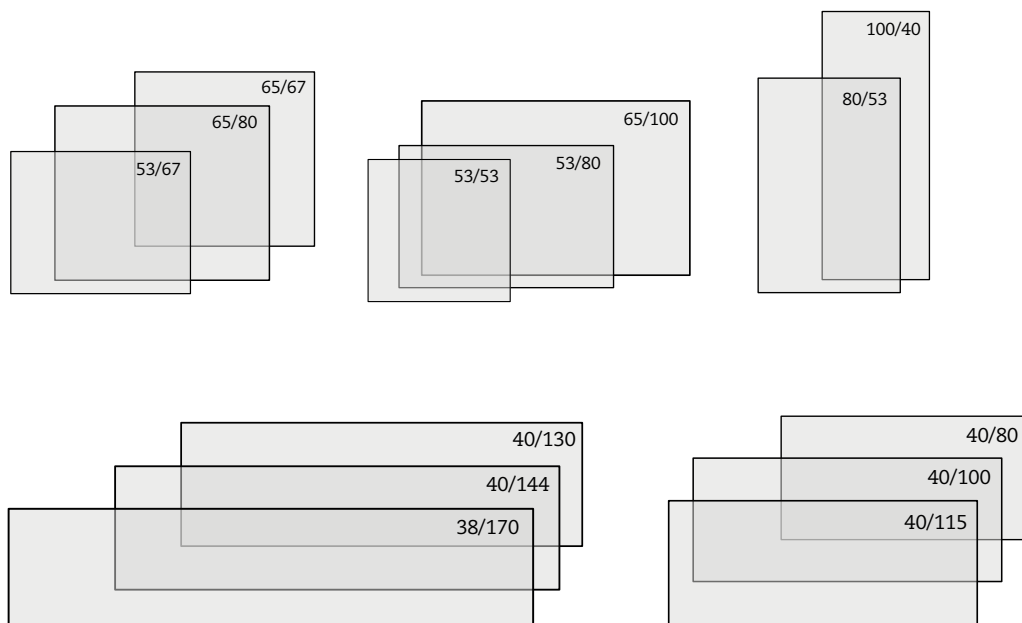

KOMINKI GAZOWE KWLINE

Kominki frontalne

Specyfikacja formatu drzwi: wysokość / szerokość w cm.

Kominki dwustronne

Specyfikacja formatu drzwi: wysokość / szerokość w cm.

Kominki narożne

Specyfikacja formatu drzwi: wysokość / szerokość przodu / szerokość boku w cm.

Wersja narożna lewa lub prawa.

3-stronne / półwyspy

43/105/38/105

43/105/38/45

43/45/38/105

43/75/38/75

43/75/38/36

43/36/38/75

Specyfikacja formatu drzwi: wysokość / szerokość boku / szerokość przodu / szerokość boku w cm.