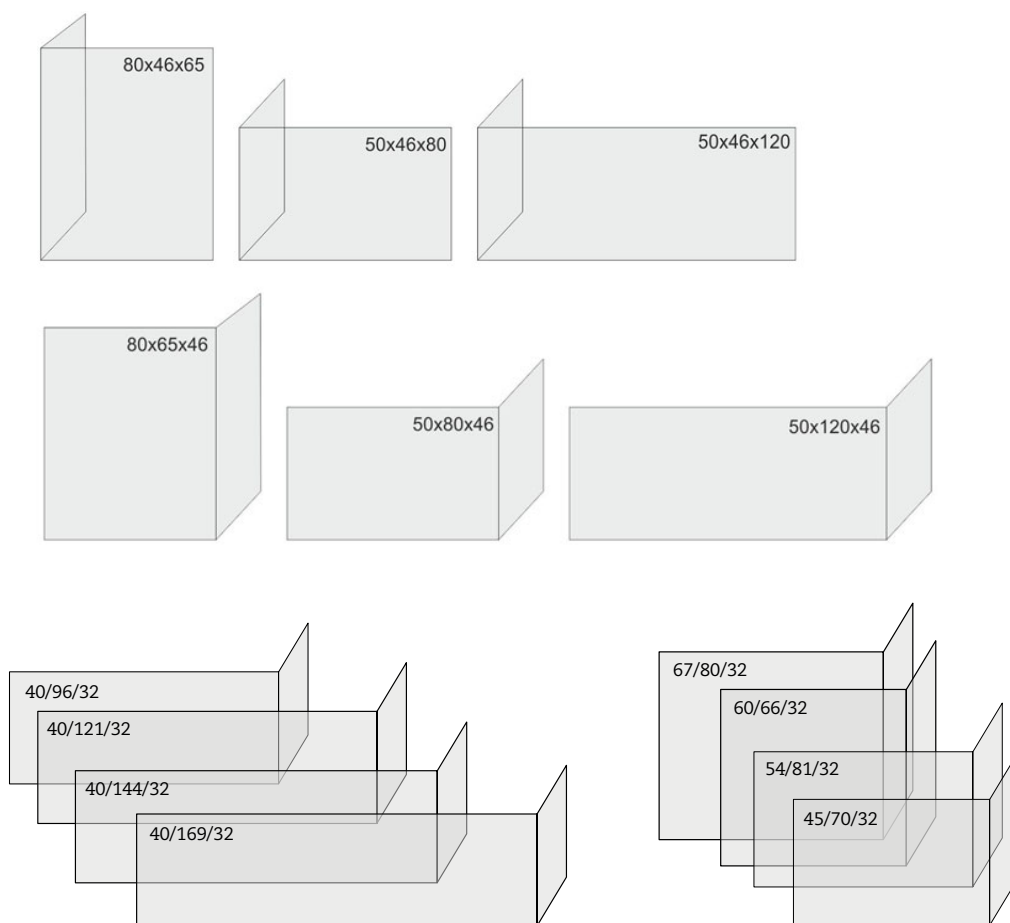

KOMINKI GAZOWE KWLINE

Kominki frontalne

Specyfikacja formatu drzwi: wysokość / szerokość w cm.

Kominki dwustronne

Specyfikacja formatu drzwi: wysokość / szerokość w cm.

Kominki narożne

Specyfikacja formatu drzwi: wysokość / szerokość przodu / szerokość boku w cm.

Wersja narożna lewa lub prawa.

3-stronne / półwyspy

43/105/38/105

43/105/38/45

43/45/38/105

43/75/38/75

43/75/38/36

43/36/38/75

Specyfikacja formatu drzwi: wysokość / szerokość boku / szerokość przodu / szerokość boku w cm.