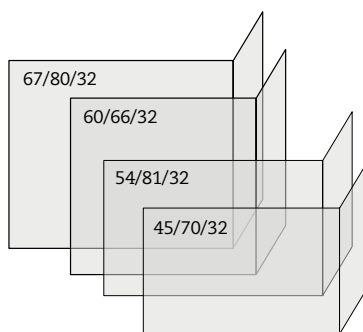

KOMINKI GAZOWE KWLINE

Kominki frontalne

Specyfikacja formatu drzwi: wysokość / szerokość w cm.

Kominki dwustronne

Specyfikacja formatu drzwi: wysokość / szerokość w cm.

Kominki narożne

Specyfikacja formatu drzwi: wysokość / szerokość przodu / szerokość boku w cm.

Wersja narożna lewa lub prawa.

3-stronne / półwyspy

43/105/38/105

43/105/38/45

43/45/38/105

43/75/38/75

43/75/38/36

43/36/38/75

Specyfikacja formatu drzwi: wysokość / szerokość boku / szerokość przodu / szerokość boku w cm.