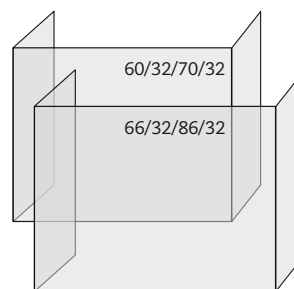

KOMINKI GAZOWE KWLINE

Kominki frontalne

Specyfikacja formatu drzwi: wysokość / szerokość w cm.

Kominki dwustronne

Specyfikacja formatu drzwi: wysokość / szerokość w cm.

Kominki narożne

Specyfikacja formatu drzwi: wysokość / szerokość przodu / szerokość boku w cm.

Wersja narożna lewa lub prawa.

3-stronne / półwyspy

43/105/38/105

43/105/38/45

43/45/38/105

43/75/38/75

43/75/38/36

43/36/38/75

Specyfikacja formatu drzwi: wysokość / szerokość boku / szerokość przodu / szerokość boku w cm.