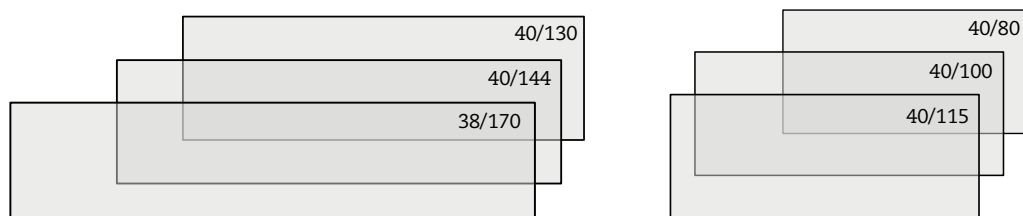

KOMINKI GAZOWE KWLINE

Kominki frontalne

Specyfikacja formatu drzwi: wysokość / szerokość w cm.

Kominki dwustronne

Specyfikacja formatu drzwi: wysokość / szerokość w cm.

Kominki narożne

Specyfikacja formatu drzwi: wysokość / szerokość przodu / szerokość boku w cm.

Wersja narożna lewa lub prawa.

3-stronne / półwyspy

43/105/38/105

43/105/38/45

43/45/38/105

43/75/38/75

43/75/38/36

43/36/38/75