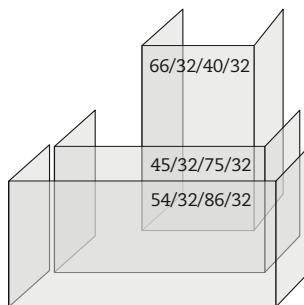

KOMINKI GAZOWE KWLINE

Kominki frontalne

Specyfikacja formatu drzwi: wysokość / szerokość w cm.

Kominki dwustronne

Specyfikacja formatu drzwi: wysokość / szerokość w cm.

Kominki narożne

Specyfikacja formatu drzwi: wysokość / szerokość przodu / szerokość boku w cm.

Wersja narożna lewa lub prawa.

3-stronne / półwyspy

43/105/38/105

43/105/38/45

43/45/38/105

43/75/38/75

43/75/38/36

43/36/38/75

Specyfikacja formatu drzwi: wysokość / szerokość boku / szerokość przodu / szerokość boku w cm.