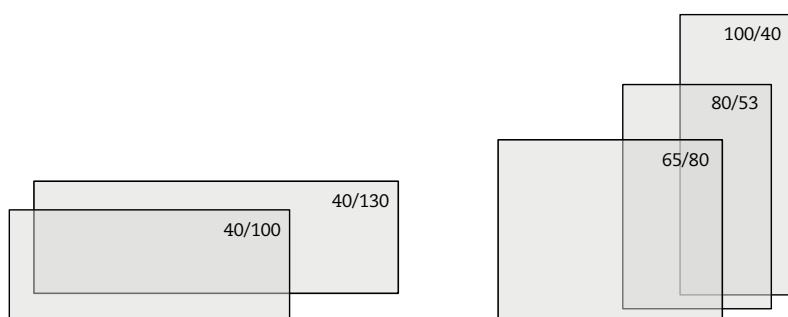

KOMINKI GAZOWE KWLINE

Kominki frontalne

Specyfikacja formatu drzwi: wysokość / szerokość w cm.

Kominki dwustronne

Specyfikacja formatu drzwi: wysokość / szerokość w cm.

Kominki narożne

Specyfikacja formatu drzwi: wysokość / szerokość przodu / szerokość boku w cm.

Wersja narożna lewa lub prawa.

3-stronne / półwyspy

43/105/38/105

43/105/38/45

43/45/38/105

43/75/38/75

43/75/38/36

43/36/38/75

Specyfikacja formatu drzwi: wysokość / szerokość boku / szerokość przodu / szerokość boku w cm.