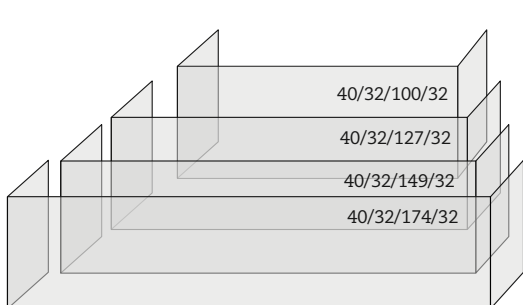

KOMINKI GAZOWE KWLINE

Kominki frontalne

Specyfikacja formatu drzwi: wysokość / szerokość w cm.

Kominki dwustronne

Specyfikacja formatu drzwi: wysokość / szerokość w cm.

Kominki narożne

Specyfikacja formatu drzwi: wysokość / szerokość przodu / szerokość boku w cm.

Wersja narożna lewa lub prawa.

3-stronne / półwyspy

43/105/38/105

43/105/38/45

43/45/38/105

43/75/38/75

43/75/38/36

43/36/38/75