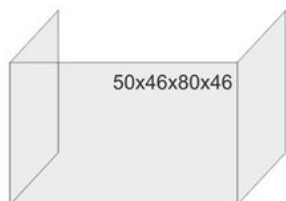

KOMINKI GAZOWE KWLINE

Kominki frontalne

Specyfikacja formatu drzwi: wysokość / szerokość w cm.

Kominki dwustronne

Specyfikacja formatu drzwi: wysokość / szerokość w cm.

Kominki narożne

Specyfikacja formatu drzwi: wysokość / szerokość przodu / szerokość boku w cm.

Wersja narożna lewa lub prawa.

3-stronne / półwyspy

43/105/38/105

43/105/38/45

43/45/38/105

43/75/38/75

43/75/38/36

43/36/38/75

Specyfikacja formatu drzwi: wysokość / szerokość boku / szerokość przodu / szerokość boku w cm.