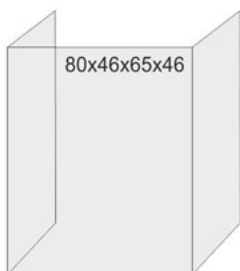

KOMINKI GAZOWE KWLINE

Kominki frontalne

Specyfikacja formatu drzwi: wysokość / szerokość w cm.

Kominki dwustronne

Specyfikacja formatu drzwi: wysokość / szerokość w cm.

Kominki narożne

Specyfikacja formatu drzwi: wysokość / szerokość przodu / szerokość boku w cm.

Wersja narożna lewa lub prawa.

3-stronne / półwyspy

43/105/38/105

43/105/38/45

43/45/38/105

43/75/38/75

43/75/38/36

43/36/38/75

Specyfikacja formatu drzwi: wysokość / szerokość boku / szerokość przodu / szerokość boku w cm.