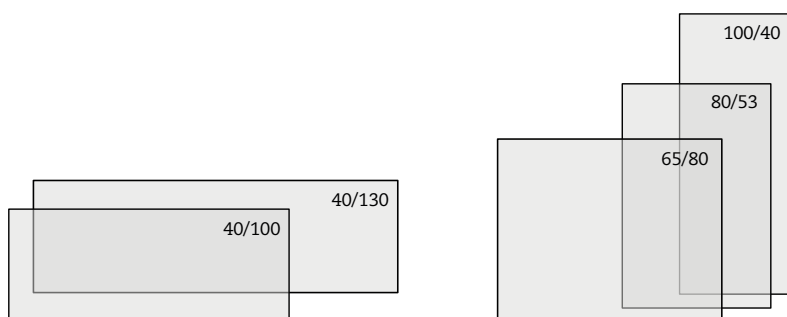

KOMINKI GAZOWE KWLINE

Kominki frontalne

Specyfikacja formatu drzwi: wysokość / szerokość w cm.

Kominki dwustronne

Specyfikacja formatu drzwi: wysokość / szerokość w cm.

Kominki narożne

Specyfikacja formatu drzwi: wysokość / szerokość przodu / szerokość boku w cm.

Wersja narożna lewa lub prawa.

3-stronne / półwyspy

43/105/38/105

43/105/38/45

43/45/38/105

43/75/38/75

43/75/38/36

43/36/38/75

Specyfikacja formatu drzwi: wysokość / szerokość boku / szerokość przodu / szerokość boku w cm.