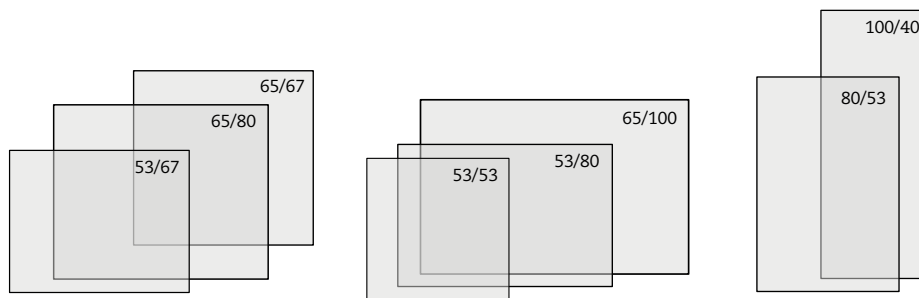

KOMINKI GAZOWE KWLINE

Kominki frontalne

Specyfikacja formatu drzwi: wysokość / szerokość w cm.

Kominki dwustronne

Specyfikacja formatu drzwi: wysokość / szerokość w cm.

Kominki narożne

Specyfikacja formatu drzwi: wysokość / szerokość przodu / szerokość boku w cm.

Wersja narożna lewa lub prawa.

3-stronne / półwyspy

43/105/38/105

43/105/38/45

43/45/38/105

43/75/38/75

43/75/38/36

43/36/38/75

Specyfikacja formatu drzwi: wysokość / szerokość boku / szerokość przodu / szerokość boku w cm.