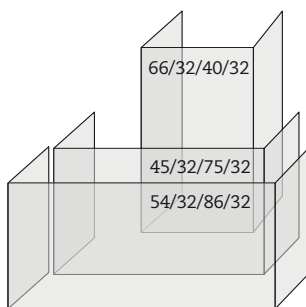

KOMINKI GAZOWE KWLINE

Kominki frontalne

Specyfikacja formatu drzwi: wysokość / szerokość w cm.

Kominki dwustronne

Specyfikacja formatu drzwi: wysokość / szerokość w cm.

Kominki narożne

Specyfikacja formatu drzwi: wysokość / szerokość przodu / szerokość boku w cm.

Wersja narożna lewa lub prawa.

3-stronne / półwyspy

43/105/38/105

43/105/38/45

43/45/38/105

43/75/38/75

43/75/38/36

43/36/38/75

Specyfikacja formatu drzwi: wysokość / szerokość boku / szerokość przodu / szerokość boku w cm.