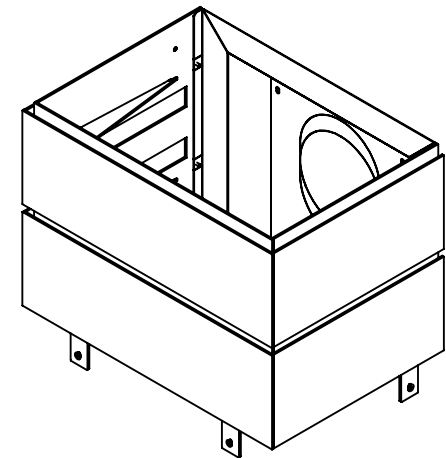

Dimensional Drawing double module Blokhuis

Glen Dimplex Benelux BV

P.O.box 219, NL-8440 AE Heerenveen Tel.:+31(0)513 656500 Fax:+31(0)513 656531