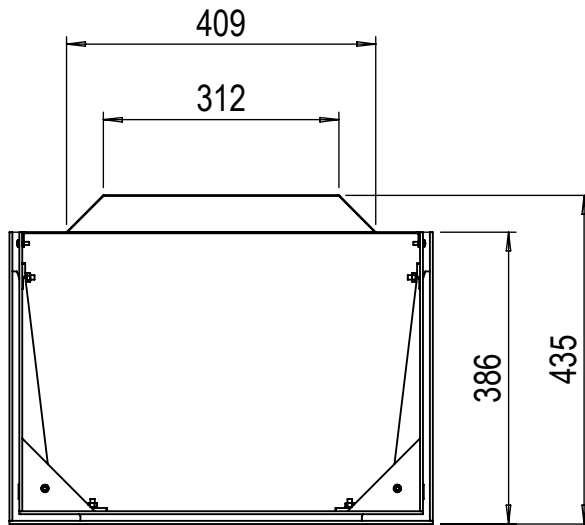

## Dimensional Drawing Blokhuis

**Glen Dimplex Benelux BV**

P.O. box 219, NL-8440 AE Heerenveen Tel.: +31(0)513 656500 Fax: +31(0)513 656531

## Dimensional Drawing gas connection Blokhuis

**Glen Dimplex Benelux BV**

P.O.box 219, NL-8440 AE Heerenveen Tel.:+31(0)513 656500 Fax:+31(0)513 656531

Dimensional Drawing single module Blokhuis

**Glen Dimplex Benelux BV**

## Dimensional Drawing double module Blokhuis

**Glen Dimplex Benelux BV**

P.O.box 219, NL-8440 AE Heerenveen Tel.:+31(0)513 656500 Fax:+31(0)513 656531