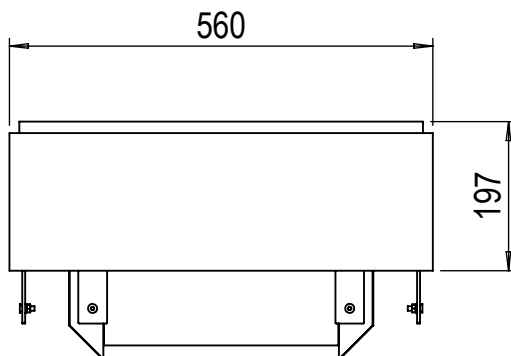

## Dimensional Drawing Blokhuis

**Glen Dimplex Benelux BV**

P.O. box 219, NL-8440 AE Heerenveen Tel.: +31(0)513 656500 Fax: +31(0)513 656531

## Dimensional Drawing gas connection Blokhuis

**Glen Dimplex Benelux BV**

P.O.box 219, NL-8440 AE Heerenveen Tel.:+31(0)513 656500 Fax:+31(0)513 656531

Dimensional Drawing single module Blokhuis

**Glen Dimplex Benelux BV**

## Dimensional Drawing double module Blokhuis

**Glen Dimplex Benelux BV**

P.O.box 219, NL-8440 AE Heerenveen Tel.:+31(0)513 656500 Fax:+31(0)513 656531