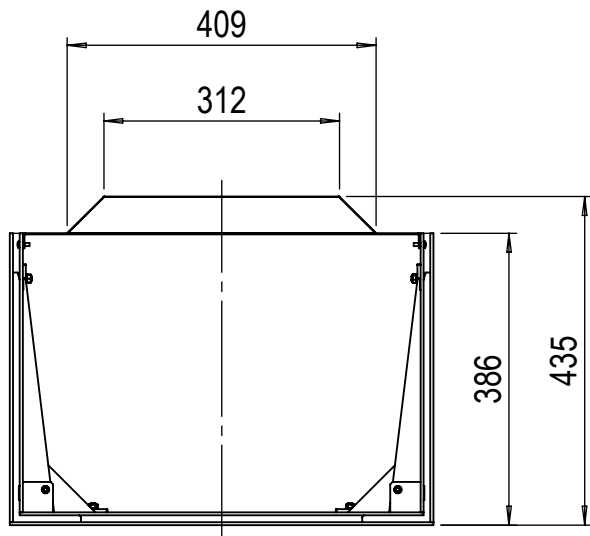

## Dimensional Drawing gas connection Blokhuis

**Glen Dimplex Benelux BV**

P.O.box 219, NL-8440 AE Heerenveen Tel.:+31(0)513 656500 Fax:+31(0)513 656531

Dimensional Drawing single module Blokhuis

**Glen Dimplex Benelux BV**

## Dimensional Drawing double module Blokhuis

**Glen Dimplex Benelux BV**

P.O.box 219, NL-8440 AE Heerenveen Tel.:+31(0)513 656500 Fax:+31(0)513 656531