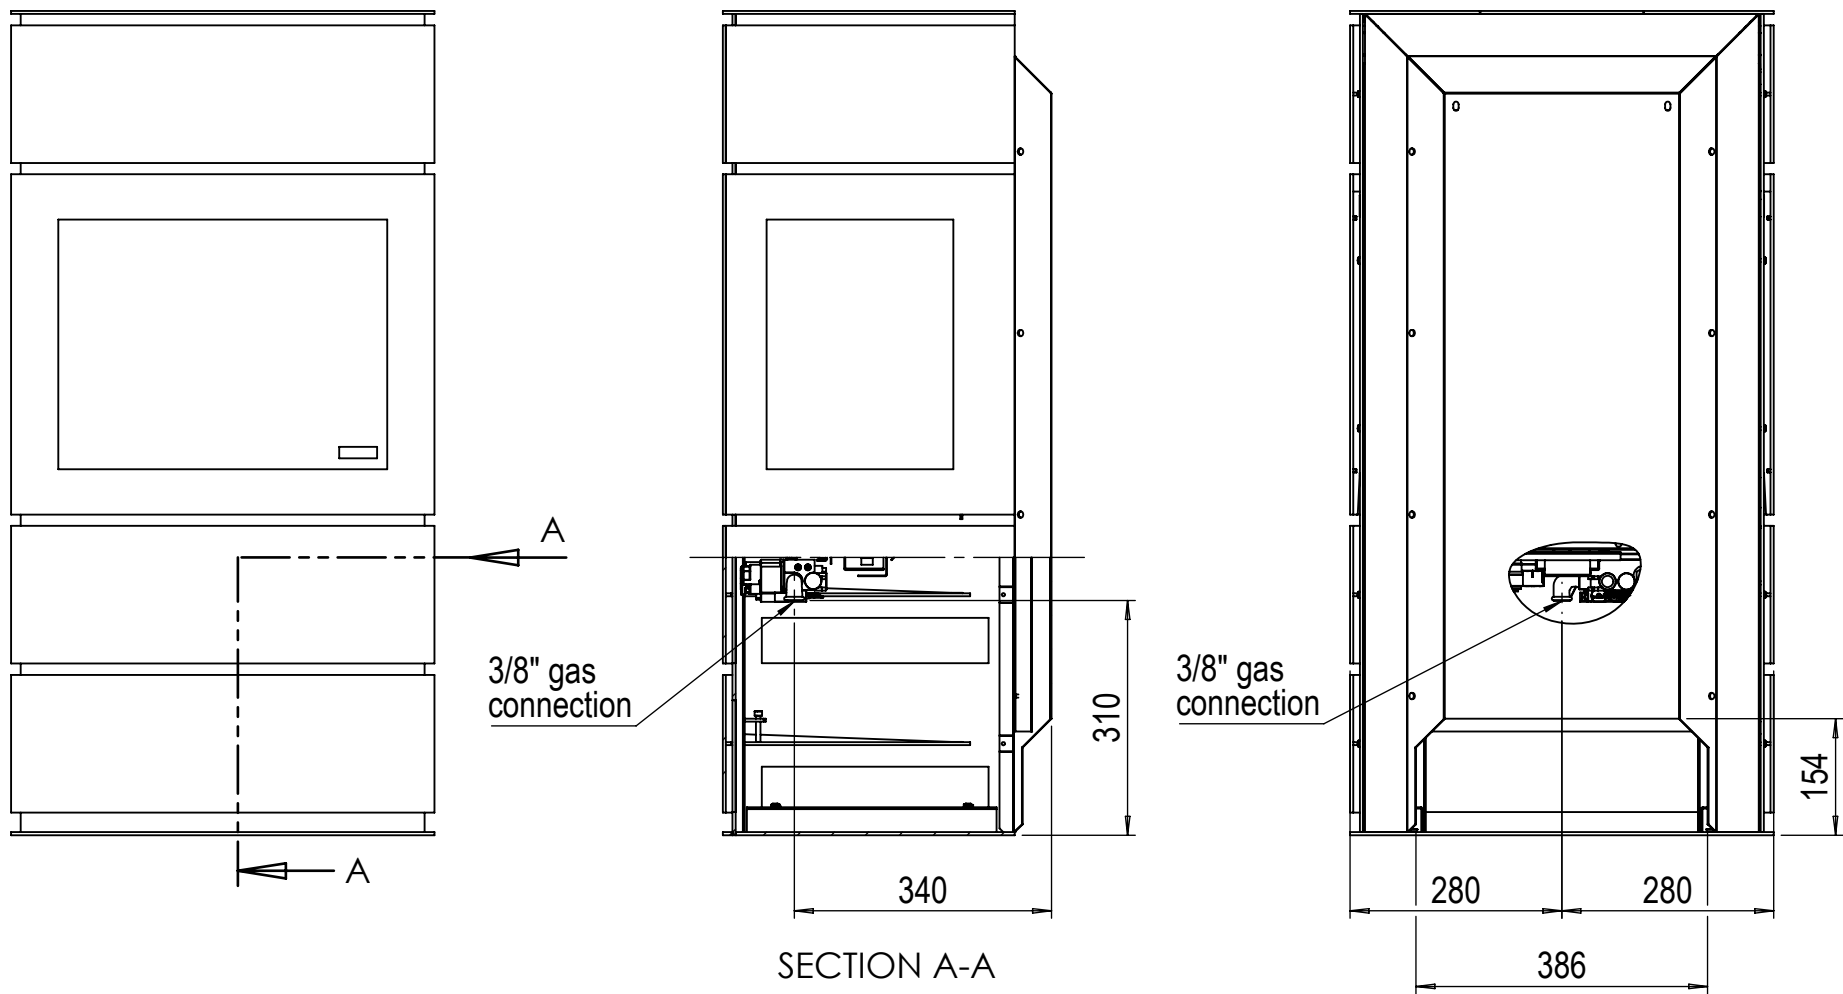

## Dimensional Drawing gas connection Blokhuis

**Glen Dimplex Benelux BV**

P.O.box 219, NL-8440 AE Heerenveen Tel.:+31(0)513 656500 Fax:+31(0)513 656531

Dimensional Drawing single module Blokhuis

**Glen Dimplex Benelux BV**

## Dimensional Drawing double module Blokhuis

**Glen Dimplex Benelux BV**

P.O.box 219, NL-8440 AE Heerenveen Tel.:+31(0)513 656500 Fax:+31(0)513 656531