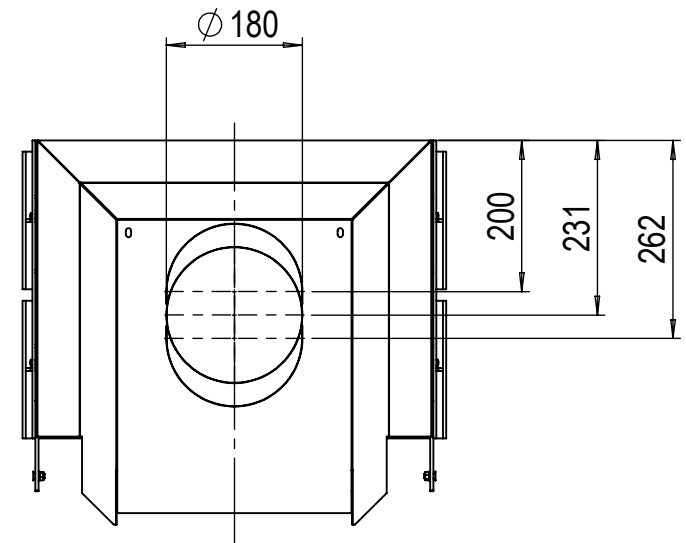

## Dimensional Drawing gas connection Blokhuis

**Glen Dimplex Benelux BV**

P.O.box 219, NL-8440 AE Heerenveen Tel.:+31(0)513 656500 Fax:+31(0)513 656531

Dimensional Drawing single module Blokhuis

**Glen Dimplex Benelux BV**

## Dimensional Drawing double module Blokhuis

**Glen Dimplex Benelux BV**

P.O.box 219, NL-8440 AE Heerenveen Tel.:+31(0)513 656500 Fax:+31(0)513 656531