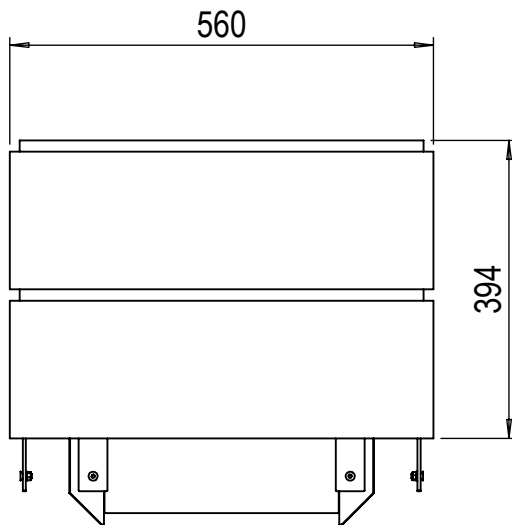

## Dimensional Drawing gas connection Blokhuis

**Glen Dimplex Benelux BV**

P.O.box 219, NL-8440 AE Heerenveen Tel.:+31(0)513 656500 Fax:+31(0)513 656531

Dimensional Drawing single module Blokhuis

**Glen Dimplex Benelux BV**

## Dimensional Drawing double module Blokhuis

**Glen Dimplex Benelux BV**

P.O.box 219, NL-8440 AE Heerenveen Tel.:+31(0)513 656500 Fax:+31(0)513 656531