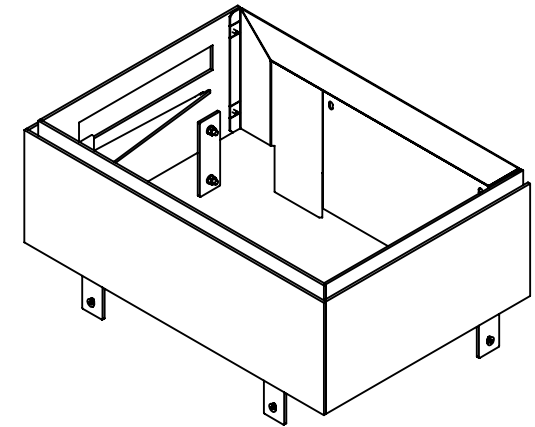

## Dimensional Drawing Blokhuis

**Glen Dimplex Benelux BV**

P.O. box 219, NL-8440 AE Heerenveen Tel.: +31(0)513 656500 Fax: +31(0)513 656531

## Dimensional Drawing gas connection Blokhuis

**Glen Dimplex Benelux BV**

P.O.box 219, NL-8440 AE Heerenveen Tel.:+31(0)513 656500 Fax:+31(0)513 656531

Dimensional Drawing single module Blokhuis

**Glen Dimplex Benelux BV**